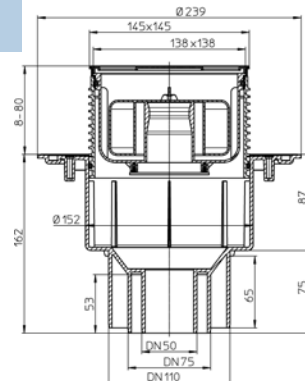

HL Hutterer & Lechner GmbH

Brauhausgasse 3-5, 2325 Himberg, Österreich
Tel 02235/86291 - 0, Fax 02235/86291 - 52
E-Mail: office@hutterer-lechner.com
www.hutterer-lechner.com

Isporučio: