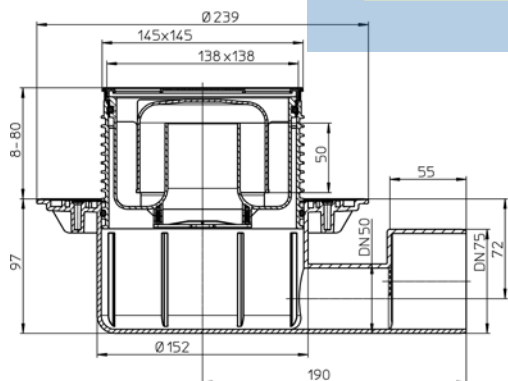

Prednosti održavanja modela HL5100Pr ili HL3100Pr: ugrađeni zatvarač zadaha blokira zadah čak i kad je voda iz sifona isparila. Nadolijevanje zaporne vode je suvišno.

Svim odljevima je zajedničko: građevinski nasadni okvir sprečava deformaciju odljeva prilikom ugradnje.

HL5100

Podni odljev s vodenim zatvaračem zadaha
Odvod horizontalni DN50/75
Kapacitet odljeva: 1 l/sek

Nova građevinska zaštita: neproblematična montaža brtvećih garnitura

Nova veličina: uljevna INOX-rešetka 138 x 138 mm

Okvir od INOXA

Plitko: visina ugradnje 105 mm

Sistem Klik-Klak: rešetka stoji čvrsto u okviru, ali se može otvoriti zbog čišćenja

Nastavak podesiv po visini

1 odljev - 2 dimenzije: DN50/75

HL5100Pr

Podni odljev sa zatvaračem zadaha Primus: blokada mirisa i bez vode u sifonu.
Odvod vodoravan DN50/75
Kapacitet odljeva: 0,8 l/sek

HL3100

Podni odljev sa vodenim zatvaračem zadaha
Odvod okomiti DN50/75/110
Kapacitet odljeva:
DN50: 1,25 l/sek
DN75/110: 1,4 l/sek

Vodeni zatvarač zadaha prema standardu: stupac zaporne vode 50 mm

1 odljev - 3 Dimenzije DN50/75/110

Zatvarač zadaha se vadi

Zatvarač zadaha Primus: blokada mirisa sa i bez vode u sifonu

Kućište od PE-a (polietilena)

HL3100Pr

Podni odljev sa zatvaračem zadaha Primus: blokada mirisa i bez vode u sifonu
Odvod okomiti DN50/75/110
Kapacitet odljeva: 0,8 l/sek

Nova funkcionalna građevinska zaštita kod HL-a svojim oblikom jamči odlično polaganje na betonsku podlogu (košuljicu). Brtveća garnitura se može postaviti bez ikakvih problema. Na taj je način isključeno da prirubnica prelazi preko ruba betonske podloge.