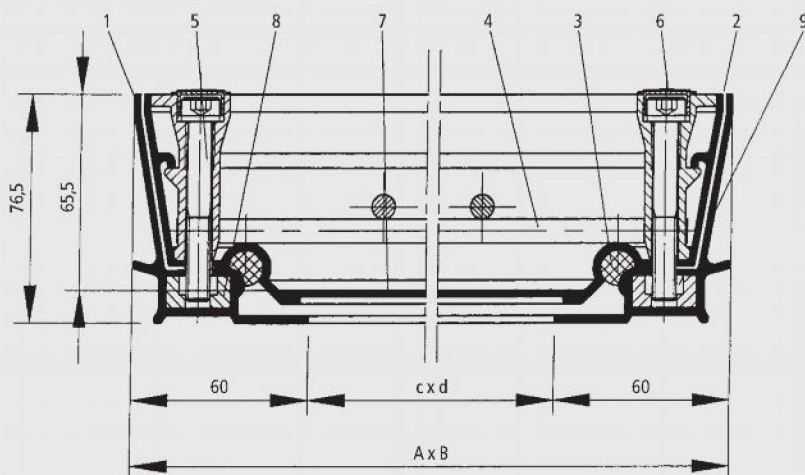

HAGO
BVA SERIJA

HAGODECK BVA – plino / vodotijesan poklopac izrađen iz aluminija, za ispunu betonom i ugradnju birane završne obloge. Prikladan za klasu opterećenja do 125 kN (B125) prema EN 124.

Poklopac je opremljen EPDM brtvom, unutarnjim mrežastim ojačanjem te originalnim setom ključeva i vijaka za jednostavno otvaranje i podizanje.

Poklopac je izrađen iz aluminija visoke kvalitete, vodonepropusan do 1000 mm stupca vode. Visina unutarnjeg dijela za ispunu iznosi 66 mm, dok je vanjska/ugradbena visina okvira poklopca 76,5 mm. Poklopci su dostupni u raznim dimenzijama; pogledaj tablicu ispod. Moguće su i specijalne narudžbe, sve prema uputama i željama naručioca.

TIP	Svijetle dimenzije cm	Građevinske dimenzije cm	Težina praznog poklopca
BVA 22	20 x 20	32 x 32	3 kg
BVA 33	30 x 30	42 x 42	5 kg
BVA 44	40 x 40	52 x 52	7 kg
BVA 45	45 x 45	57 x 57	8 kg
BVA 55	50 x 50	62 x 62	9 kg
BVA 64	60 x 40	72 x 52	9 kg
BVA 66	60 x 60	72 x 72	10 kg
BVA 635	63,5 x 63,5	75,5 x 75,5	11 kg
BVA 77	70 x 70	82 x 82	12 kg
BVA 86	80 x 60	92 x 72	12 kg
BV 88	80 x 80	92 x 92	15 kg
BV 106	100 x 60	112 x 72	15 kg
BV 108	100 X 80	112 X 92	21 kg
BV 110	100 X 100	112 X 112	23 kg

Type BVA Alu, Maštstab 1 : 2,5